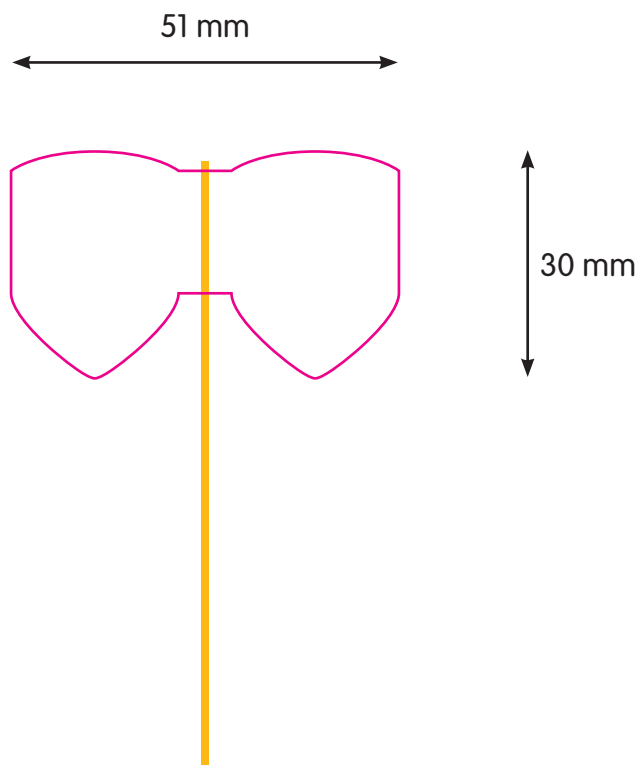

PARTYPRIKKERS / PORTIONSFÄHNCHEN / PARTY PICKS

-  Bij aflopende bedrukking 3mm rondom overfill/snijmarge
-  Bei randabfallendem Druck, Vorlage 3 mm größer anlegen
-  For bleed edge printing artwork should have 3 mm overfill